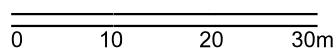

✗ Te vervangen bomen
rood kruis

Schaal 1:750

13 Juli 2022